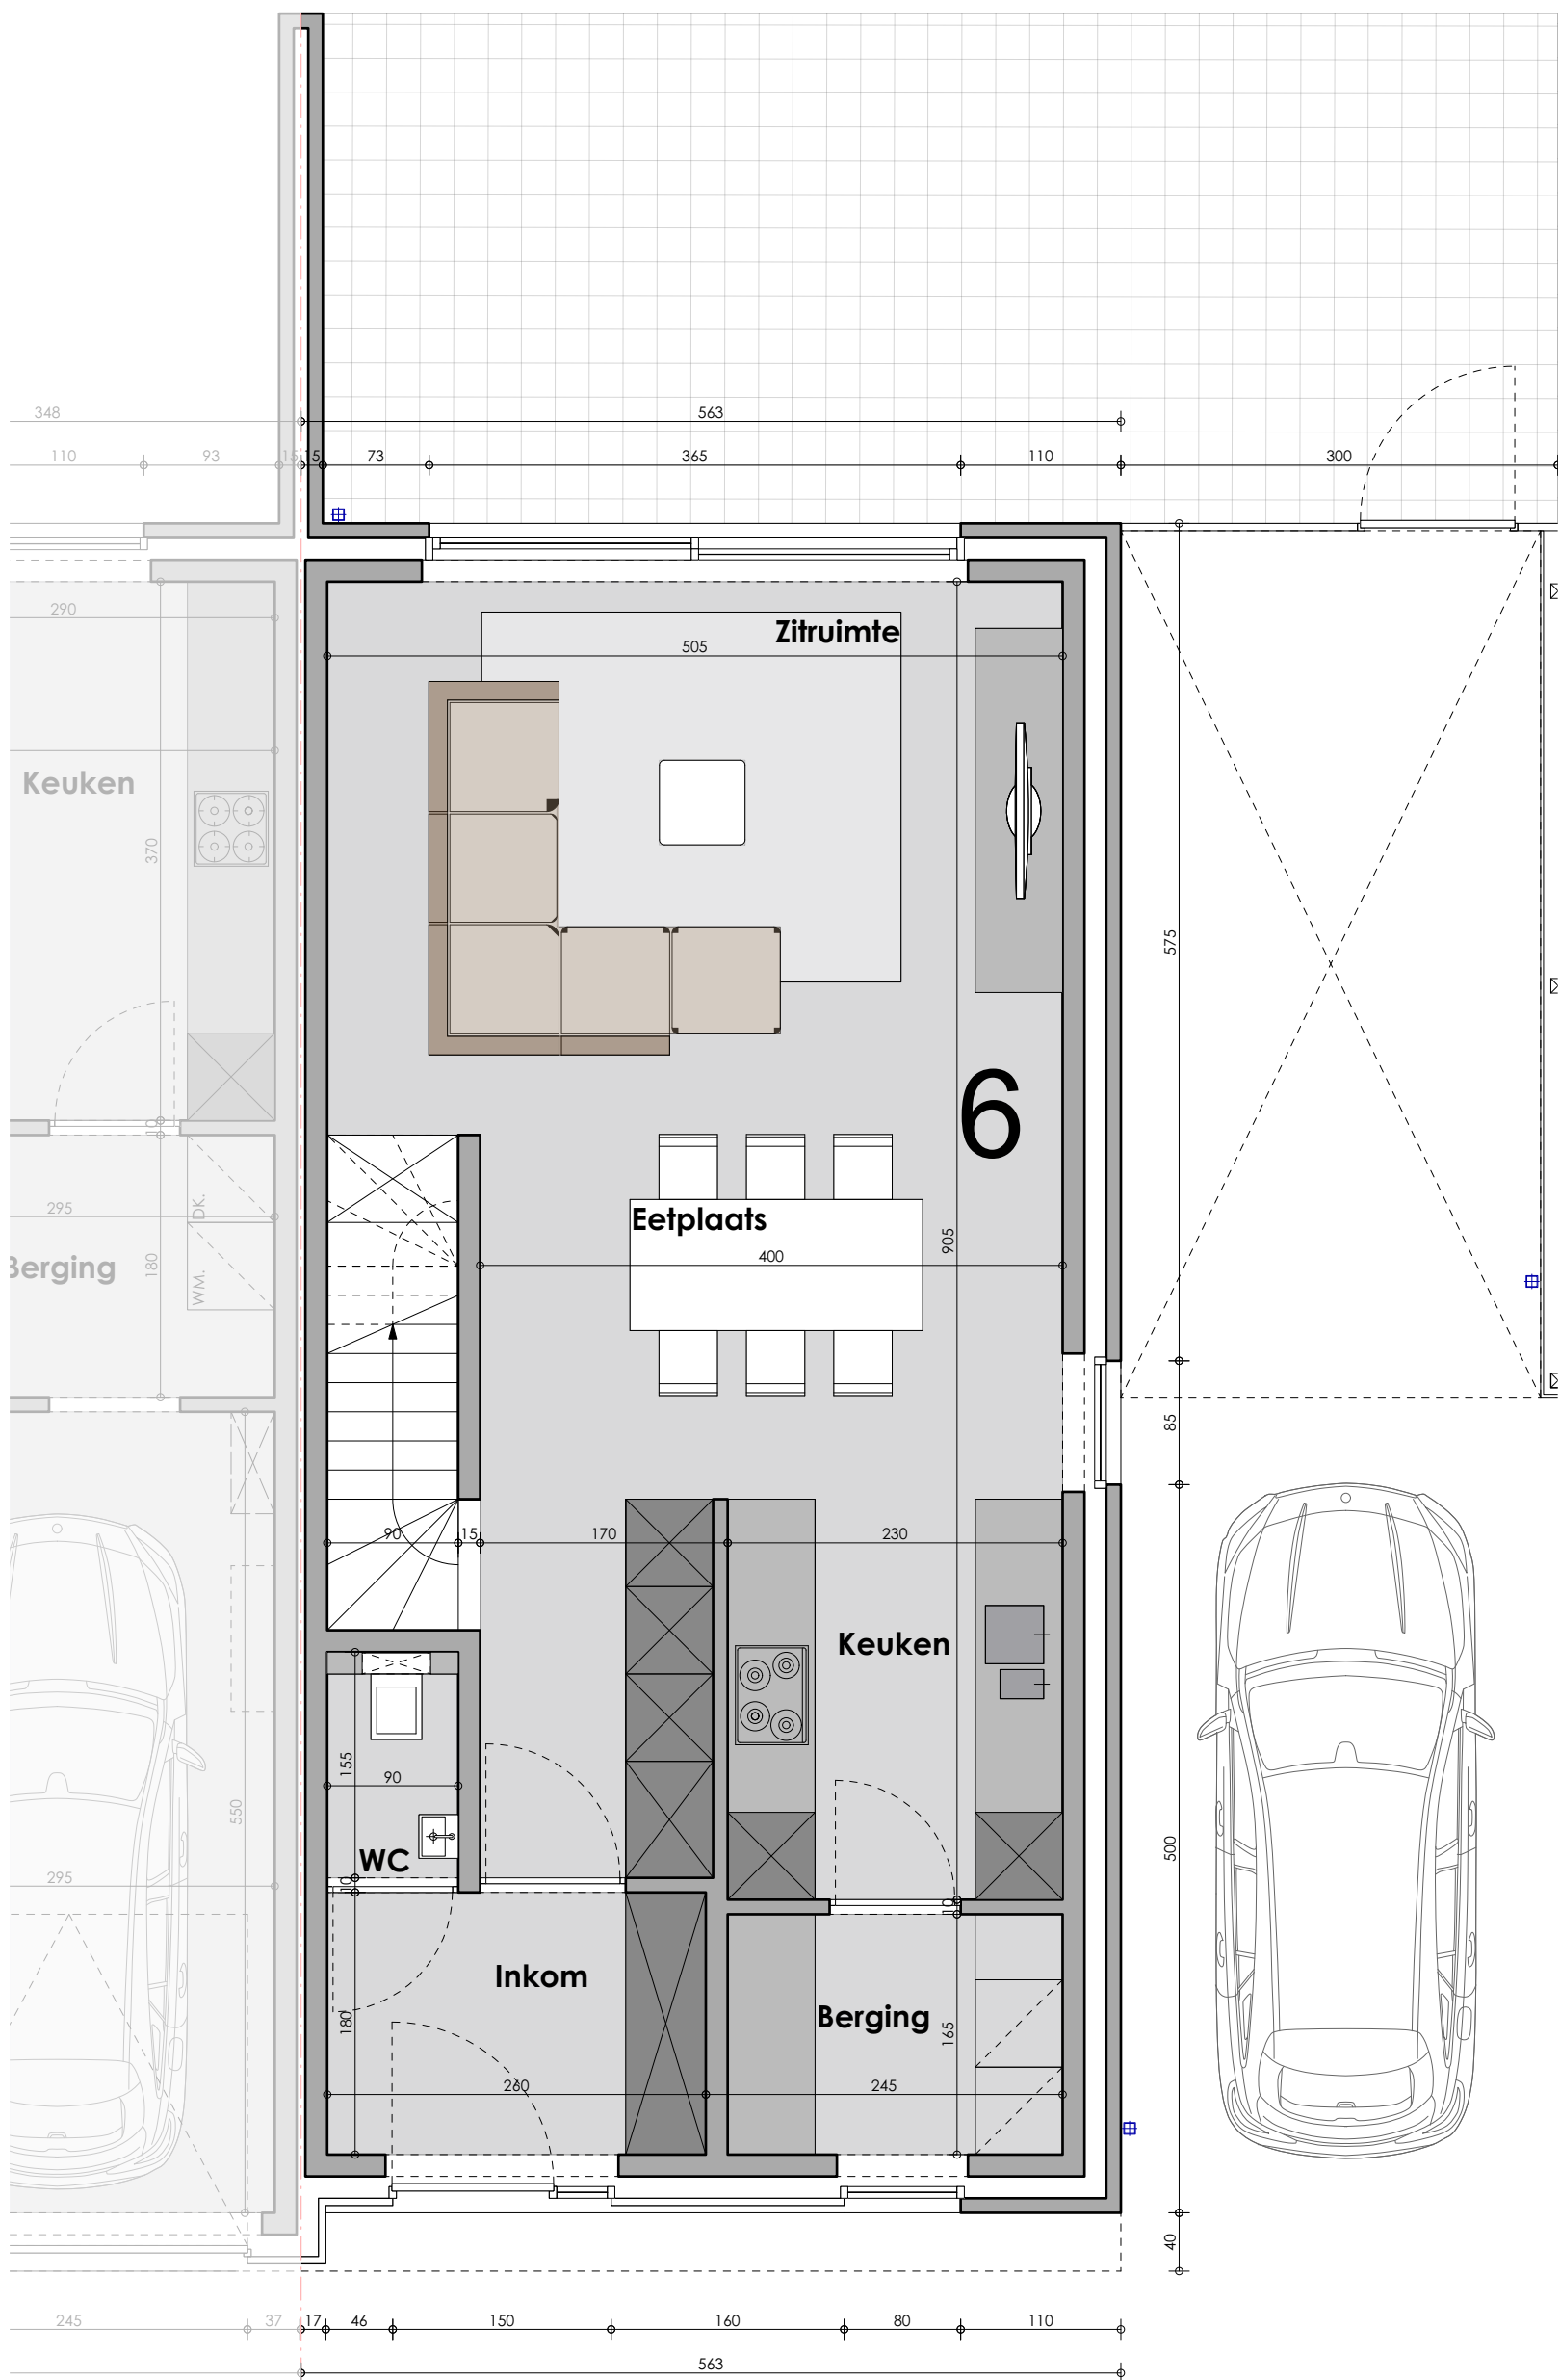

De bouwpromotor behoudt zich het recht voor wijzigingen aan te brengen aan deze plannen. Alle afmetingen dienen ter plaatse opgemeten te worden. Afwijkingen in maat en opzichte van de plannen zijn mogelijk en zijn geen voorwerp van prijsherziening.

Het getoonde meubilair is enkel ter illustratie. Voor het meubilair inbegrepen in de prijs geldt enkel het verkoopplatenboek. De indeling van de keuken en de badkamers wordt enkel ter illustratie meegedeeld.

Voor meer detaillering in de plannen wordt verwezen naar de uitvoeringsplannen van de architect.