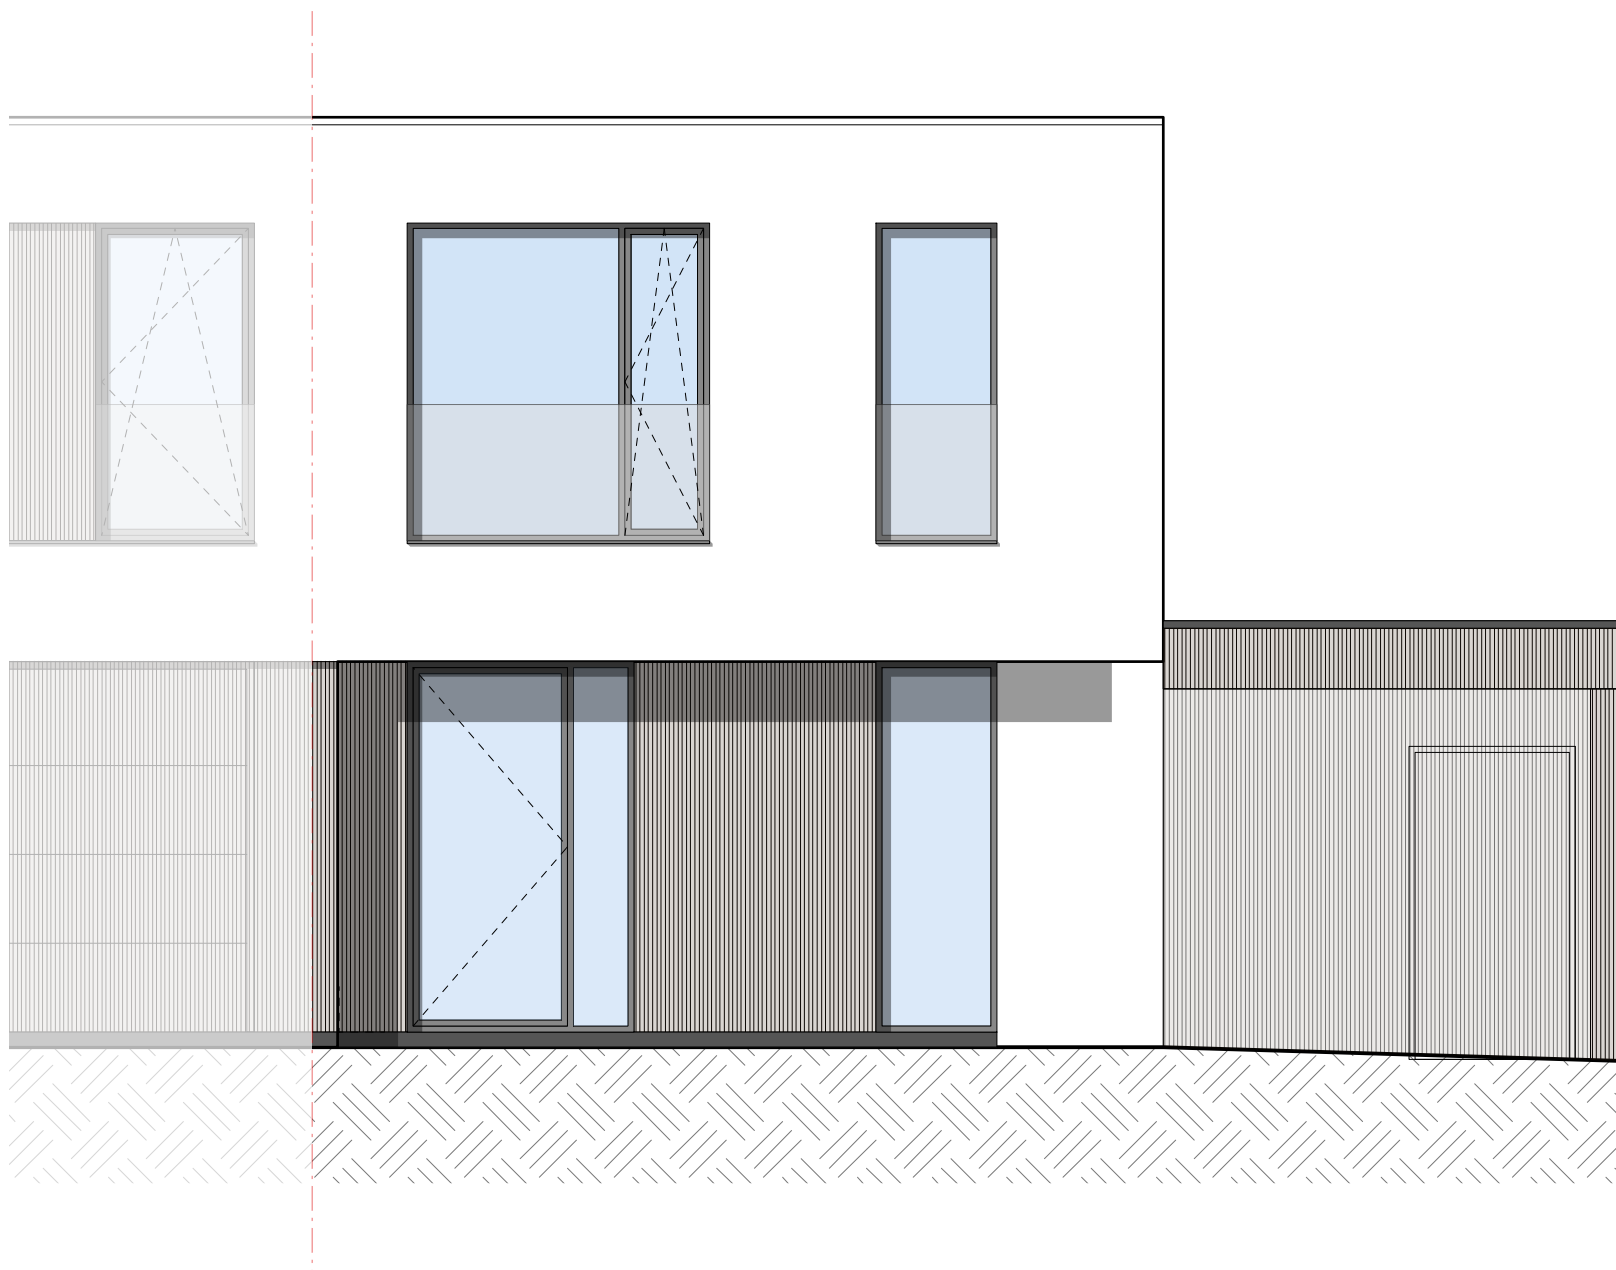

De bouwpromotor behoudt zich het recht voor wijzigingen aan te brengen aan deze plannen. Alle afmetingen dienen ter plaatse opgemeten te worden. Afwijkingen in maat en opzichte van de plannen zijn mogelijk en zijn geen voorwerp van prijssherziening.

Het getoonde meubilair is enkel ter illustratie. Voor het meubilair inbegrepen in de prijs geldt enkel het verkooplastenboek. De indeling van de keuken en de badkamers wordt enkel ter illustratie meegedeeld.

Voor meer detaillering in de plannen wordt verwezen naar de uitvoeringsplannen van de architect.