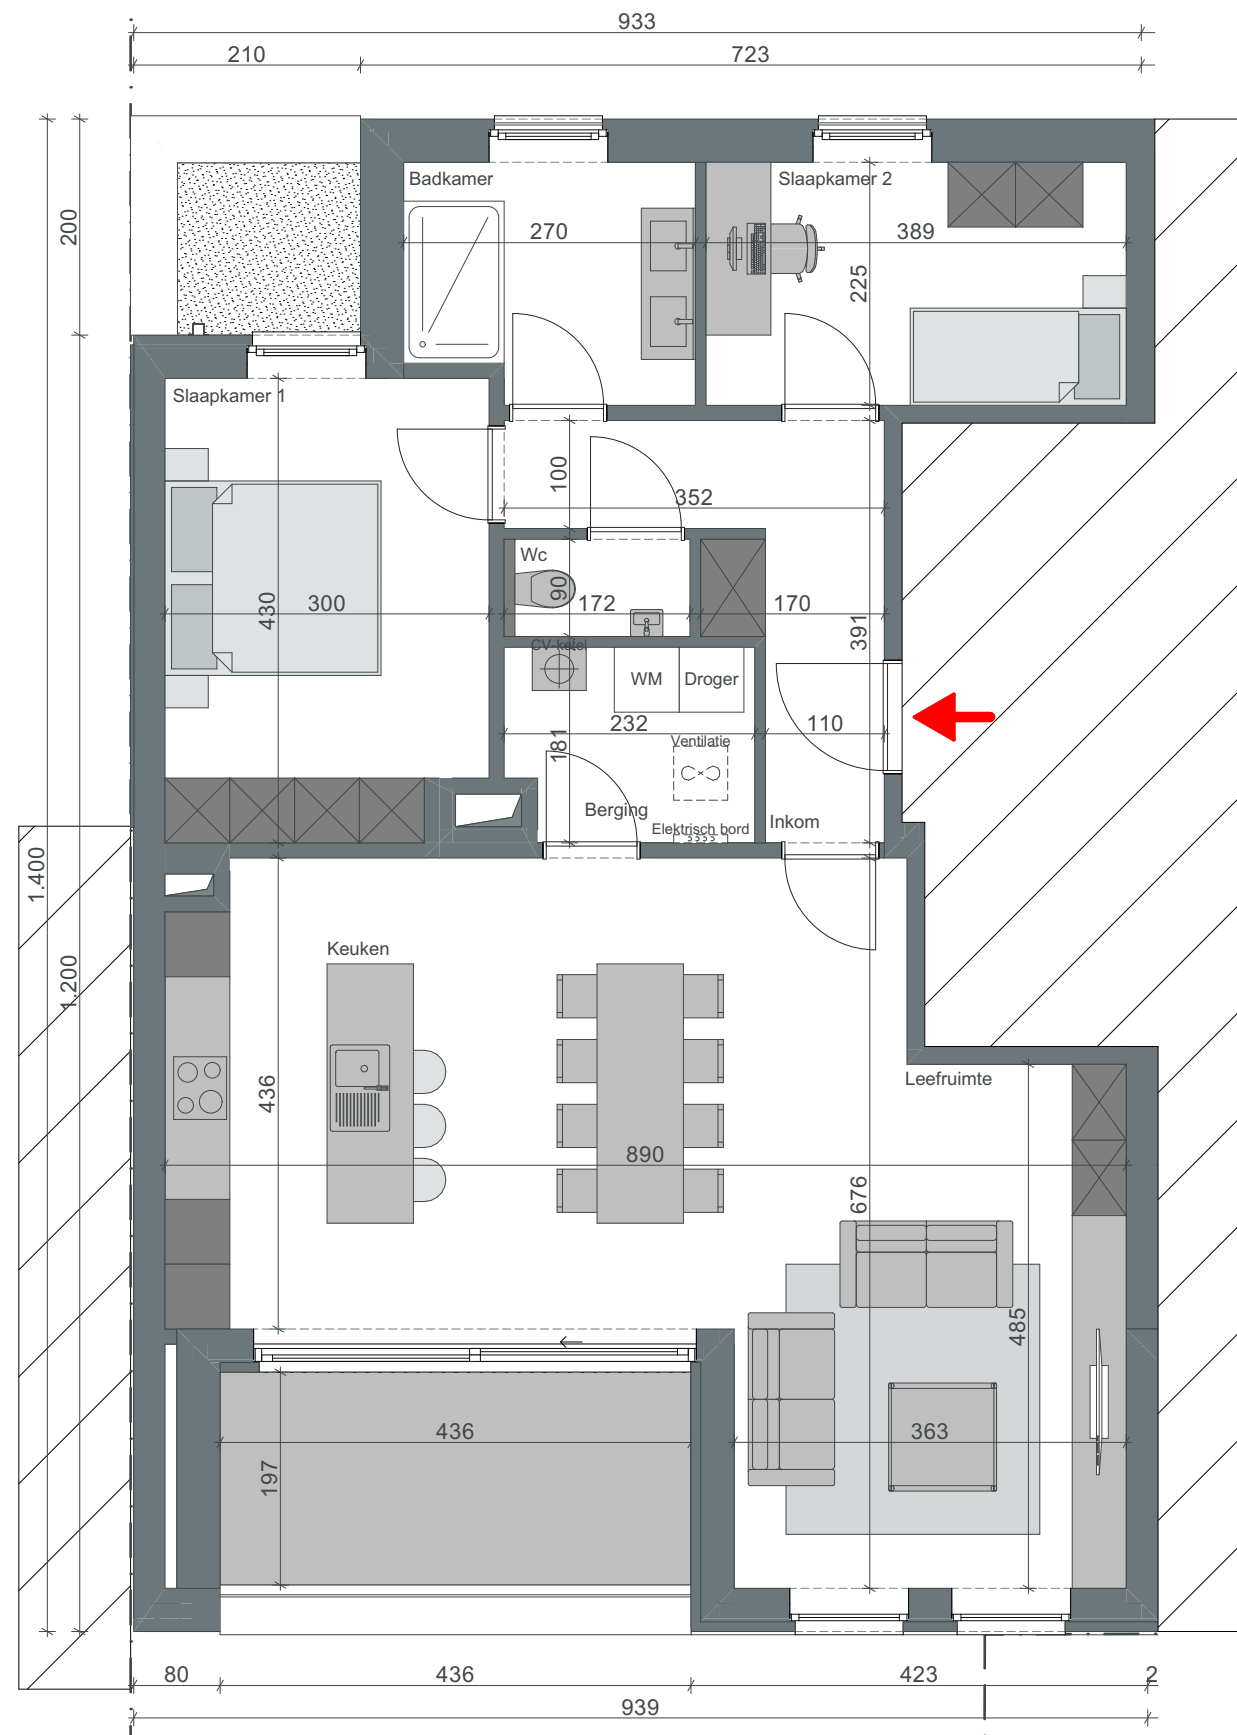

Het getoonde meubilair is enkel ter illustratie. Voor het meubilair inbegrepen in de prijs geldt enkel de beknopte beschrijving. De indeling van de keuken en de badkamers wordt enkel ter illustratie meegedeeld.

BOUWEN VAN 4 APPARTEMENTEN

Appartement 1.01
 VERDIEPING +1
 Waalstraat 23 - 9870 Zulte

oppervlakte: 104 m²

schaal 1:70

Appartement 1.01
 Waalstraat 23
 9870 Zulte

Bouwonderneming Deleersnyder
 Hooimeersstraat 15
 8710 Wielsbeke